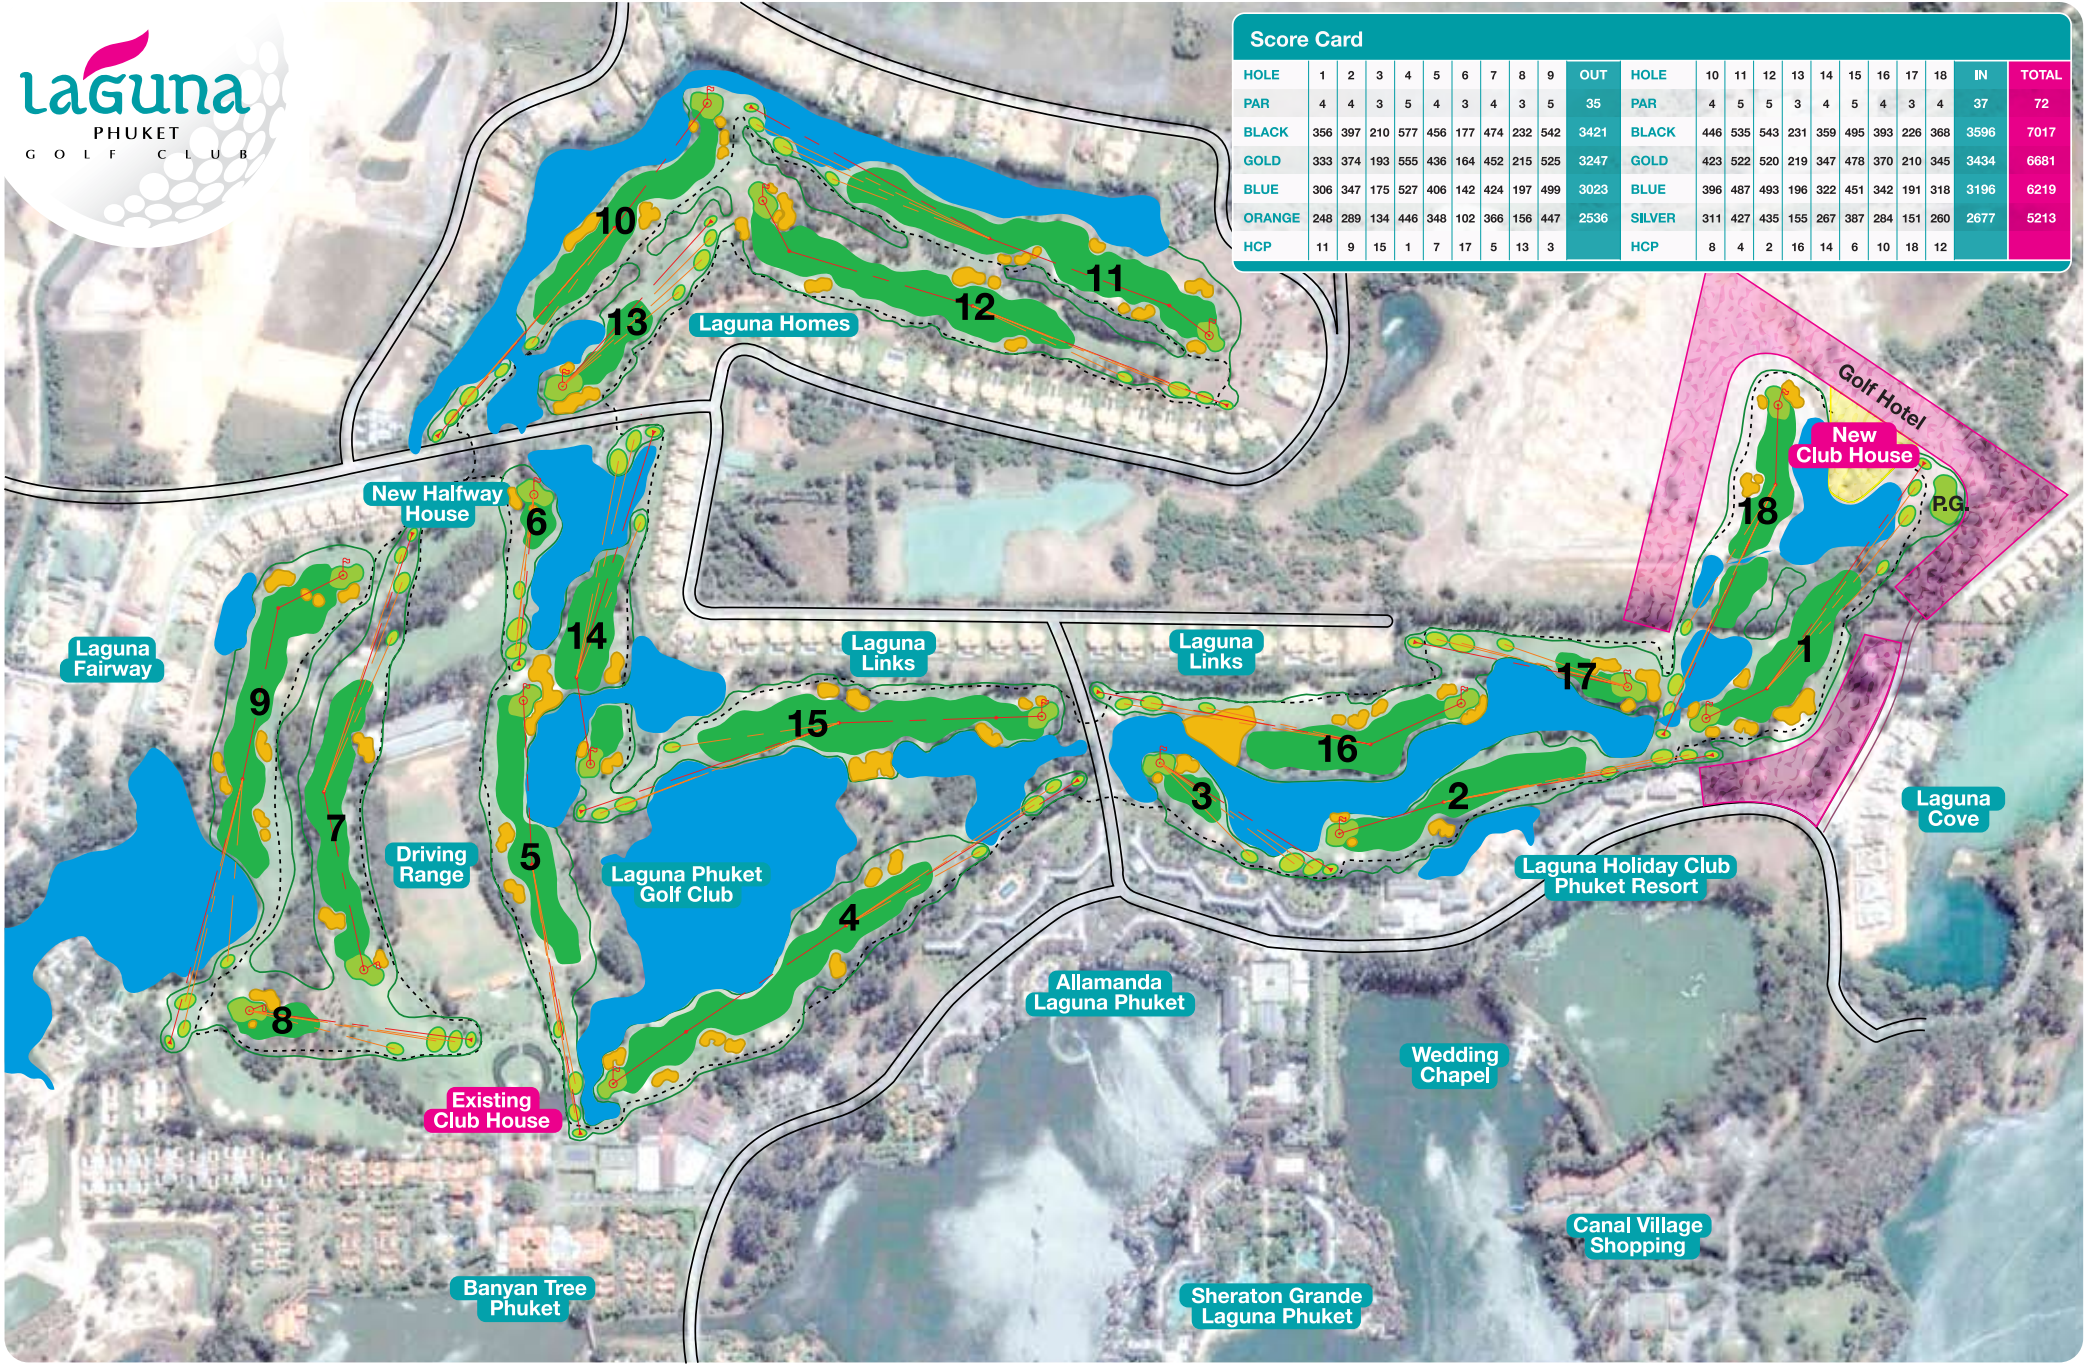

Score Card																						
HOLE	1	2	3	4	5	6	7	8	9	OUT	HOLE	10	11	12	13	14	15	16	17	18	IN	TOTAL
PAR	4	4	3	5	4	3	4	3	5	35	PAR	4	5	5	3	4	5	4	3	4	37	72
BLACK	356	397	210	577	456	177	474	232	542	3421	BLACK	446	535	543	231	359	495	393	226	368	3596	7017
GOLD	333	374	193	555	436	164	452	215	525	3247	GOLD	423	522	520	219	347	478	370	210	345	3434	6681
BLUE	306	347	175	527	406	142	424	197	499	3023	BLUE	396	487	493	196	322	451	342	191	318	3196	6219
ORANGE	248	289	134	446	348	102	366	156	447	2536	SILVER	311	427	435	155	267	387	284	151	260	2677	5213
HCP	11	9	15	1	7	17	5	13	3		HCP	8	4	2	16	14	6	10	18	12		

RE-DESIGN PLAN

JANUARY 12, 2009